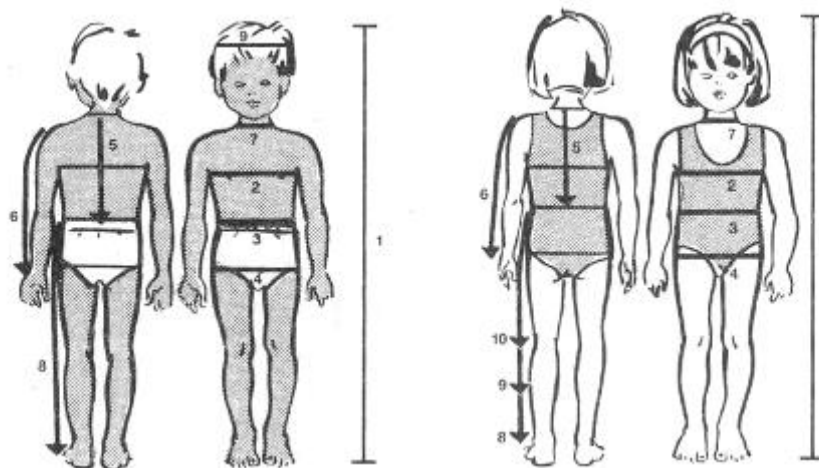

Marzena Matusiak

WYMIARY NIEMOWLĄT I MAŁYCH DZIECI BABIE'S SIZE CHART

WYMIARY NIEMOWLĄT I MAŁYCH DZIECI BABIE'S SIZE CHART

WYMIARY NIEMOWLĄT I MAŁYCH DZIECI/BABIE'S SIZE CHART											
rozmiar/wzrost size/height	56	62	68	74	80	86	92	98	104	110	116
obw. klatki piersiowej/chest	45	47	49	51	53	55	56	57	58	59	60
obw. pasa/waist	42	44	46	48	50	51	52	53	54	55	56
obw. bioder/hips	46	48	50	52	54	56	58	59	61	63	65
dł. rękawa/sleeve length	16	19	21	23	26	28	31	33	36	38	41
dł. spódnicy/dress length	20	20	20	25	25	25	25	30	30	30	30
dł. boku spodni/pants side length	27	31	34	38	41	45	49	54	58	63	67

**WYMIARY DZIEWCZĘCE
GIRL'S SIZE CHART**

WYMIARY DZIEWCZĘCE/GIRL'S SIZE CHART										
rozmiar/wzrost size/height	122	128	134	140	146	152	158	164	170	176
obw. klatki piersiowej/chest	62	64	66	68	72	76	80	84	88	92
obw. pasa/waist	57	58	59	61	63	65	67	69	71	73
obw. bioder/hips	67	69	72	74	78	82	86	90	94	98
dł. rękawa/sleeve length	43	46	48	51	53	55	57	59	61	63
dł. spódnicy/dress length	35	35	40	40	40	50	50	65	65	70

**WYMIARY CHŁOPIĘCE
BOY'S SIZE CHART**

WYMIARY CHŁOPIĘCE/BOY'S SIZE CHART										
rozmiar/wzrost size/height	122	128	134	140	146	152	158	164	170	176
obw. klatki piersiowej/chest	63	66	69	72	75	78	81	84	87	90
obw. pasa/waist	57	60	62	65	67	70	72	75	77	79
obw. bioder/hips	67	70	73	76	79	82	85	88	91	94
dł. rękawa/sleeve length	43	46	48	51	53	55	57	59	61	63
dł. boku spodni/pants side length	72	76	81	85	89	93	97	101	105	109