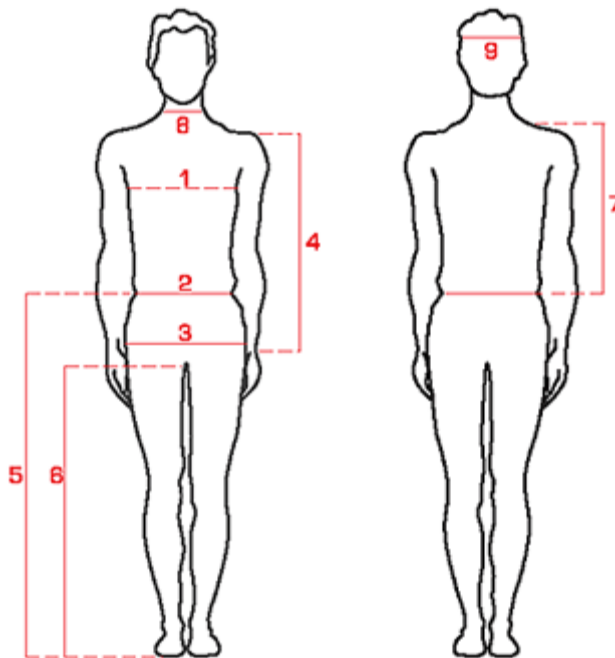

Marzena Matusiak

STANDARDOWE WYMIARY MĘSKIE MEN'S SIZE CHART

STANDARDOWE WYMIARY MĘSKIE/MEN'S SIZE CHART

Rozmiary/Size	44	46	48	50	52	54	56	58	60
wzrost/Height	168	171	174	176	178	180	182	184	186
obw. klatki piersiowej/chest	88	92	96	100	104	108	112	116	120
obw. pasa/waist	78	82	86	90	94	98	104	110	116
obw. bioder/hips	94	98	102	106	110	114	118	122	126
dł. rękawa/sleeve length	63	63	64	64	64	65	65	66	66
obw. szyi/neck	37	38	39	40	41	42	43	44	45
dł. boku spodni (bez paska)/pants side length (no wasitband)	100	102	103	105	106	108	109	111	112